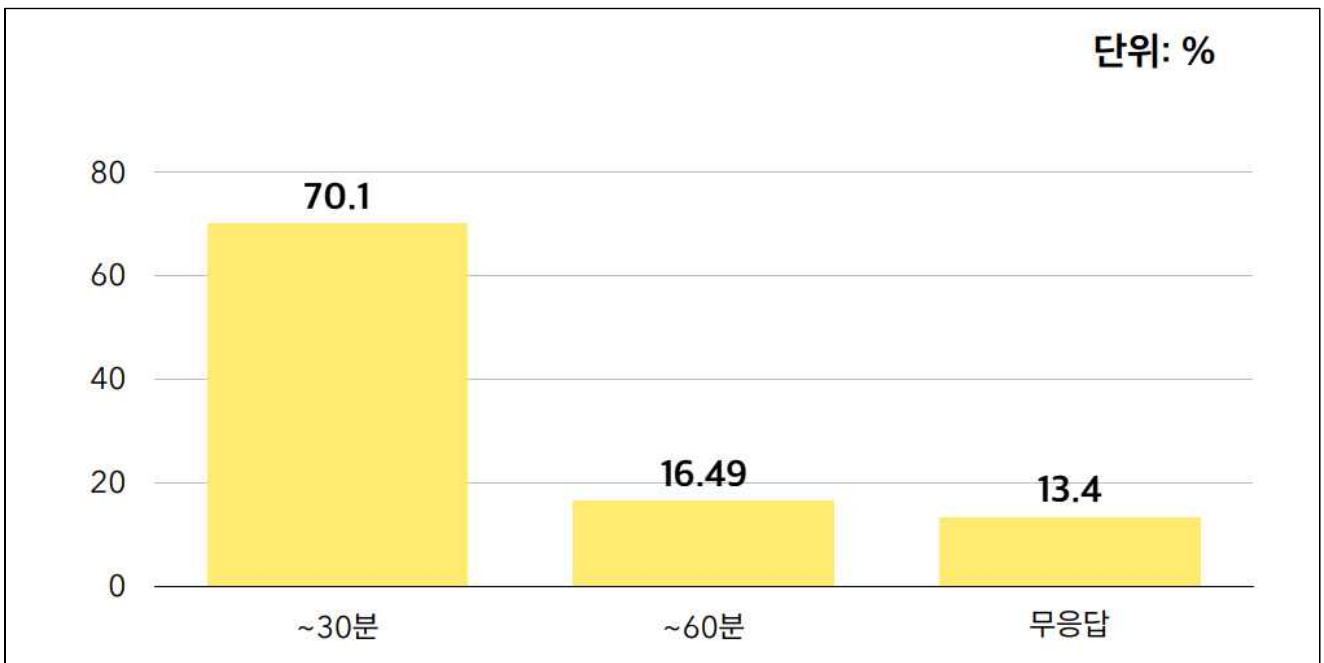

마포구 노동자종합지원센터

「

」