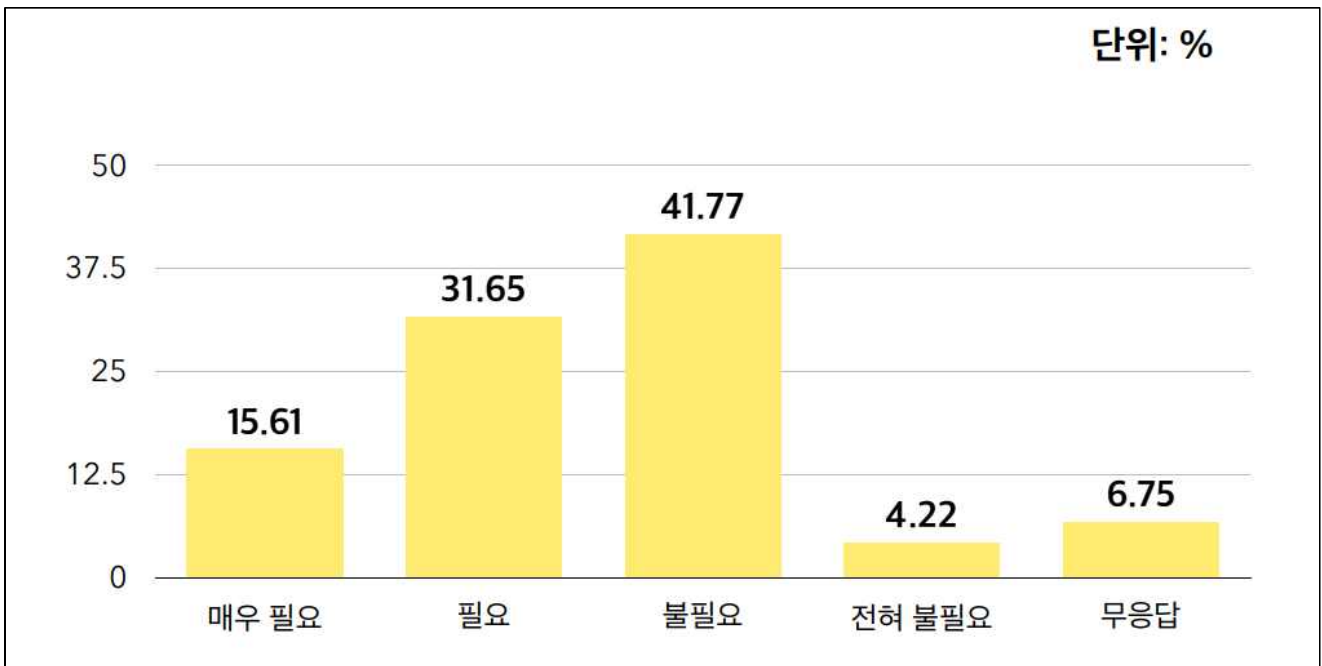

마포구 노동자종합지원센터

「

」