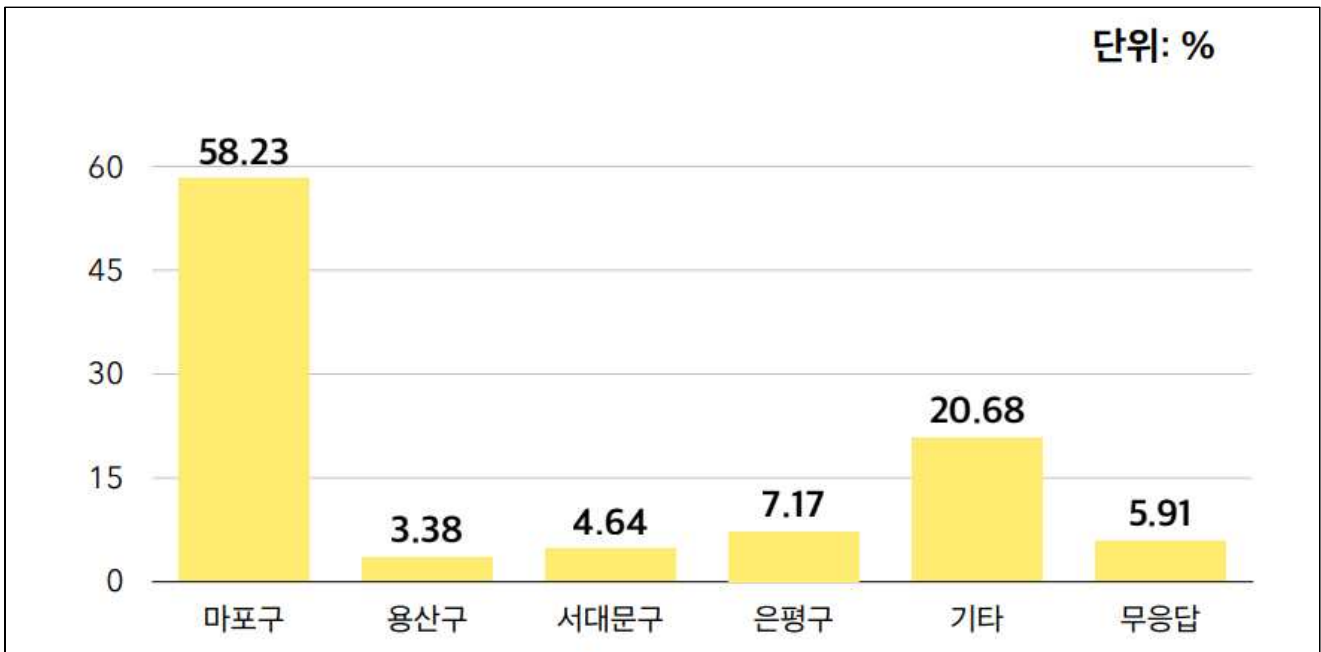

마포구 노동자종합지원센터

「

」