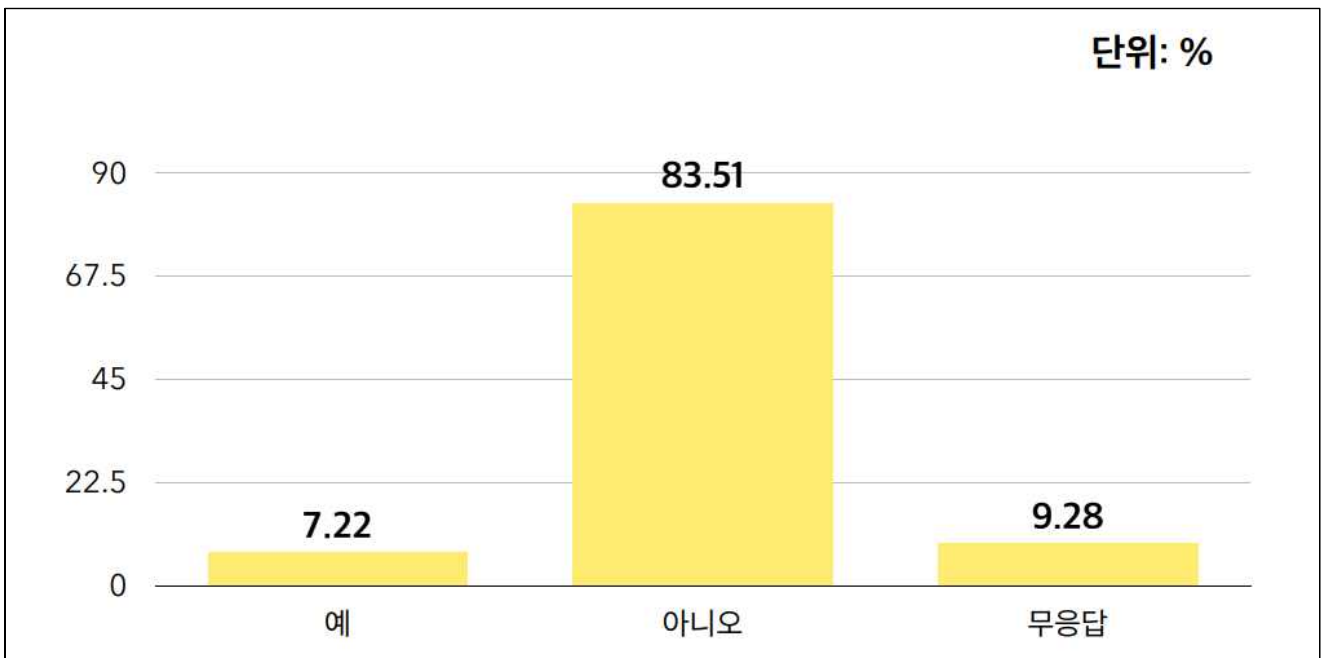

마포구 노동자종합지원센터

「

」