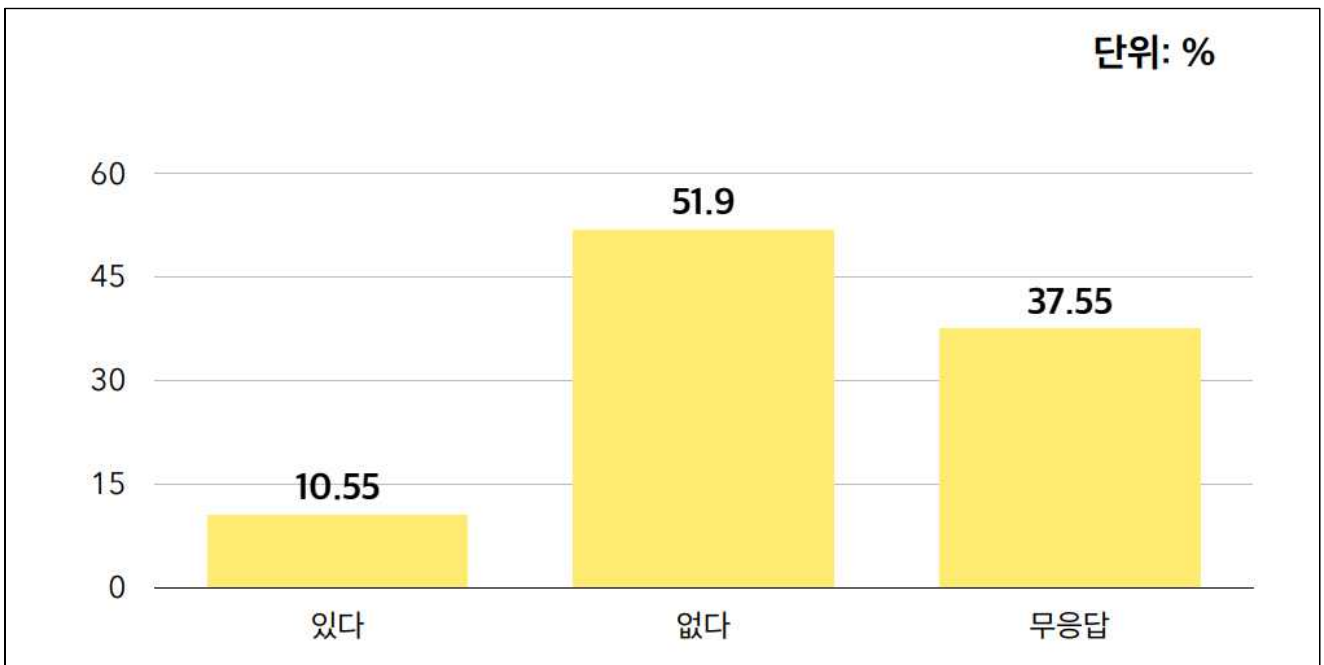

마포구 노동자종합지원센터

「

」