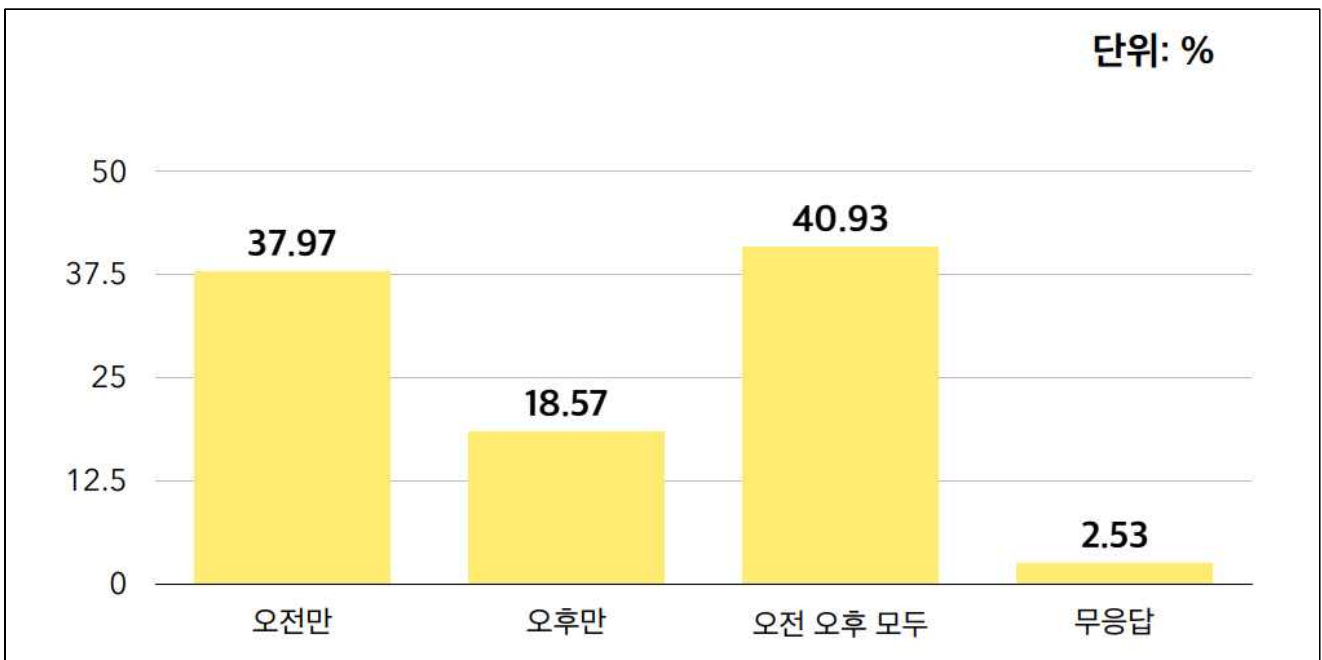

마포구 노동자종합지원센터

「

」