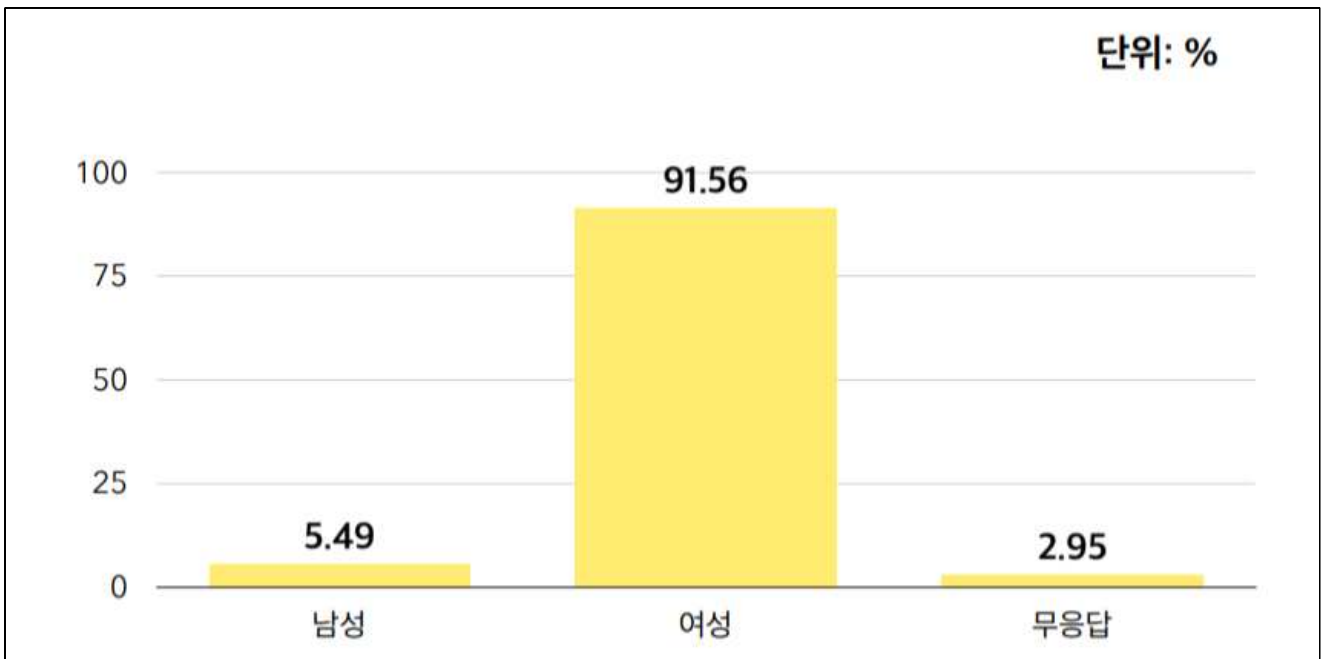

마포구 노동자종합지원센터

「

」