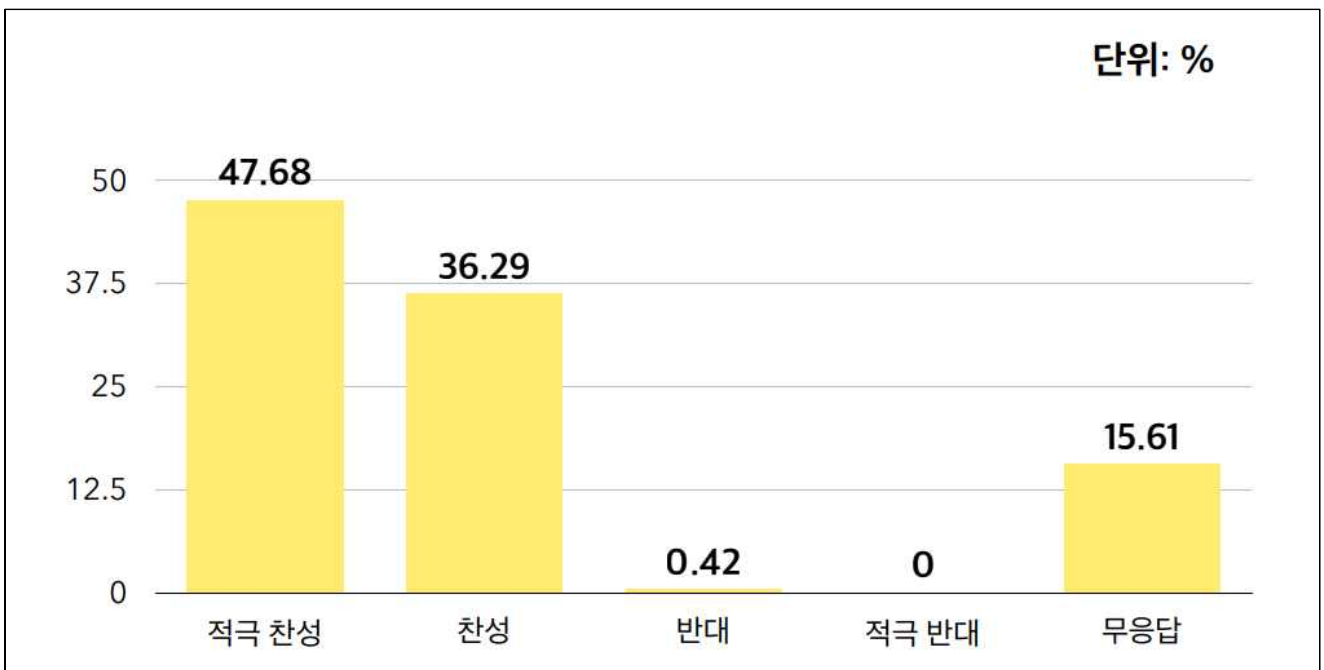

마포구 노동자종합지원센터

「

」