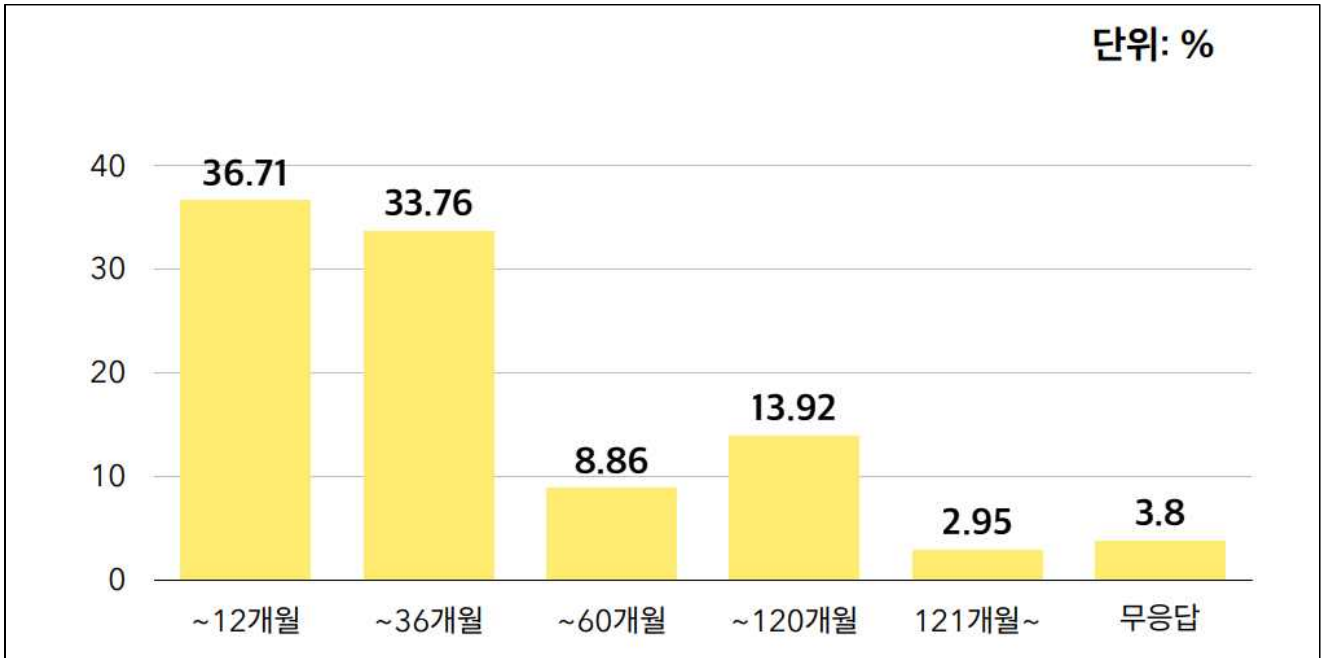

마포구 노동자종합지원센터

「

」