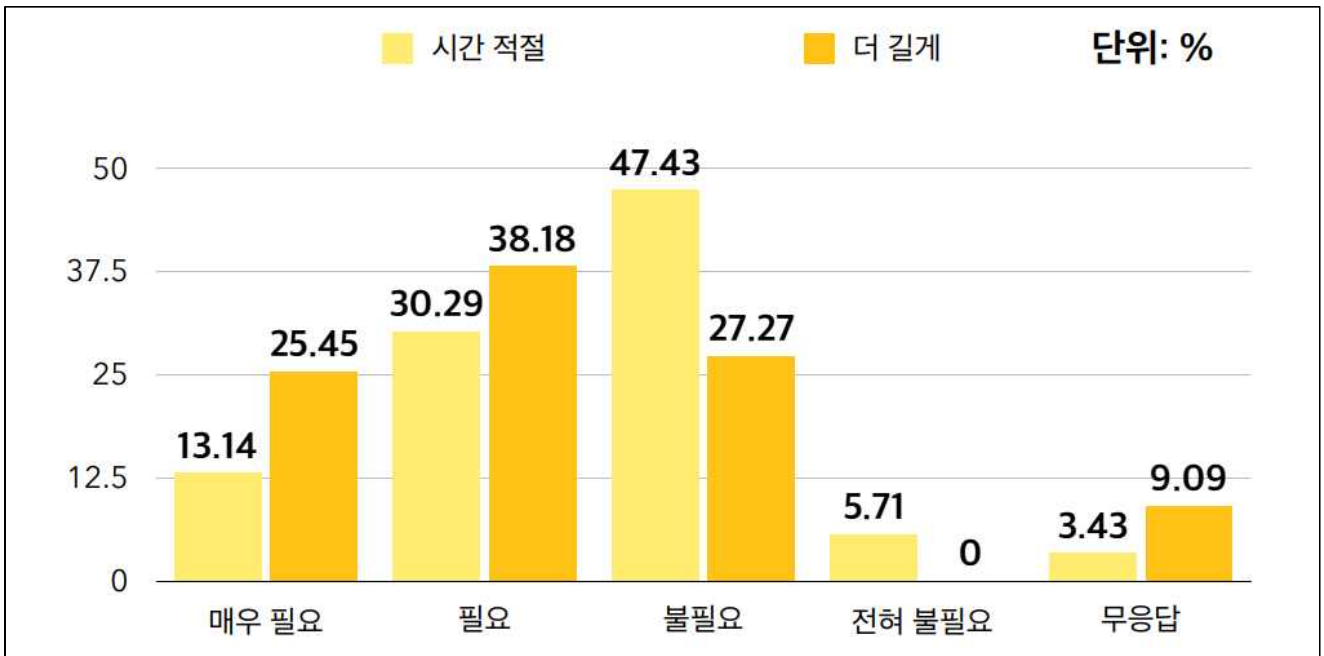

마포구 노동자종합지원센터

「

」