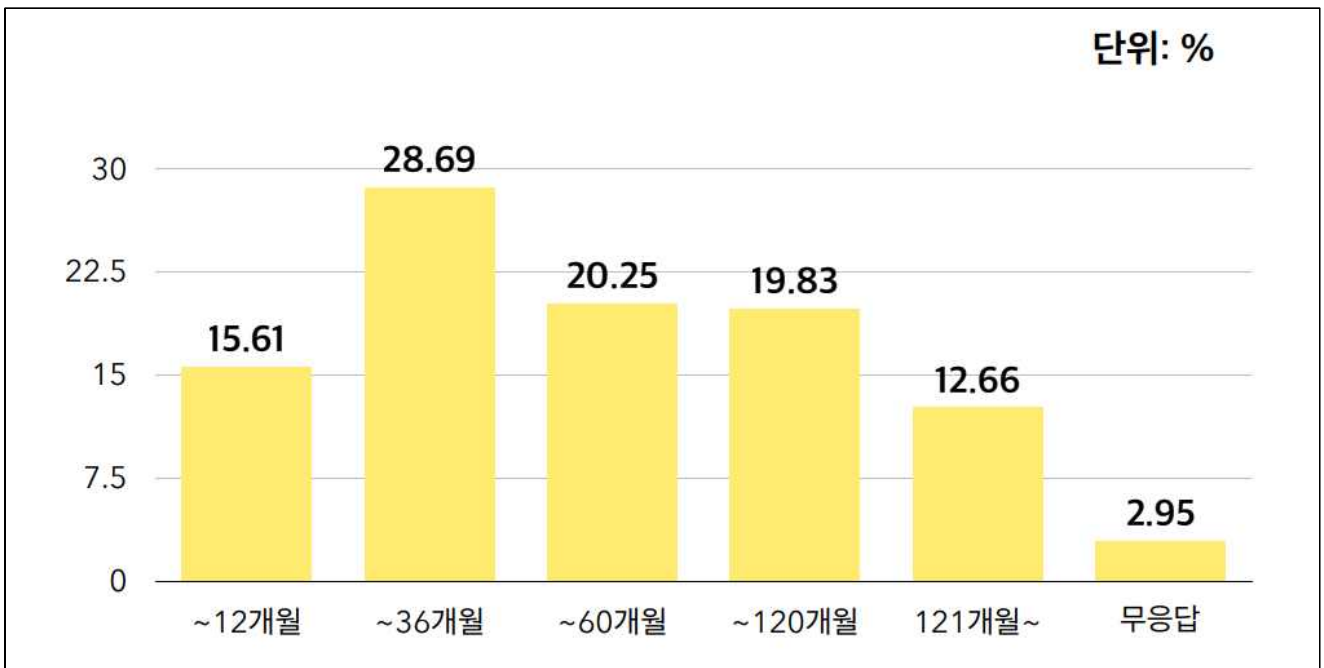

마포구 노동자종합지원센터

「

」