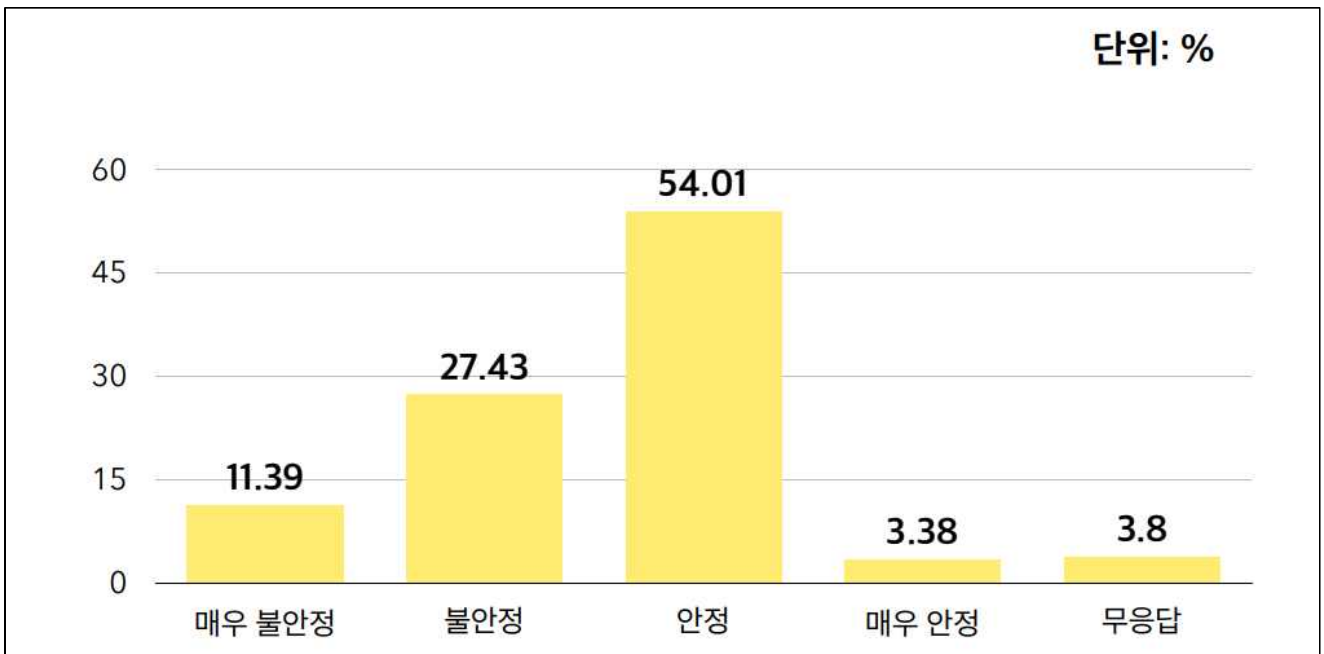

마포구 노동자종합지원센터

「

」