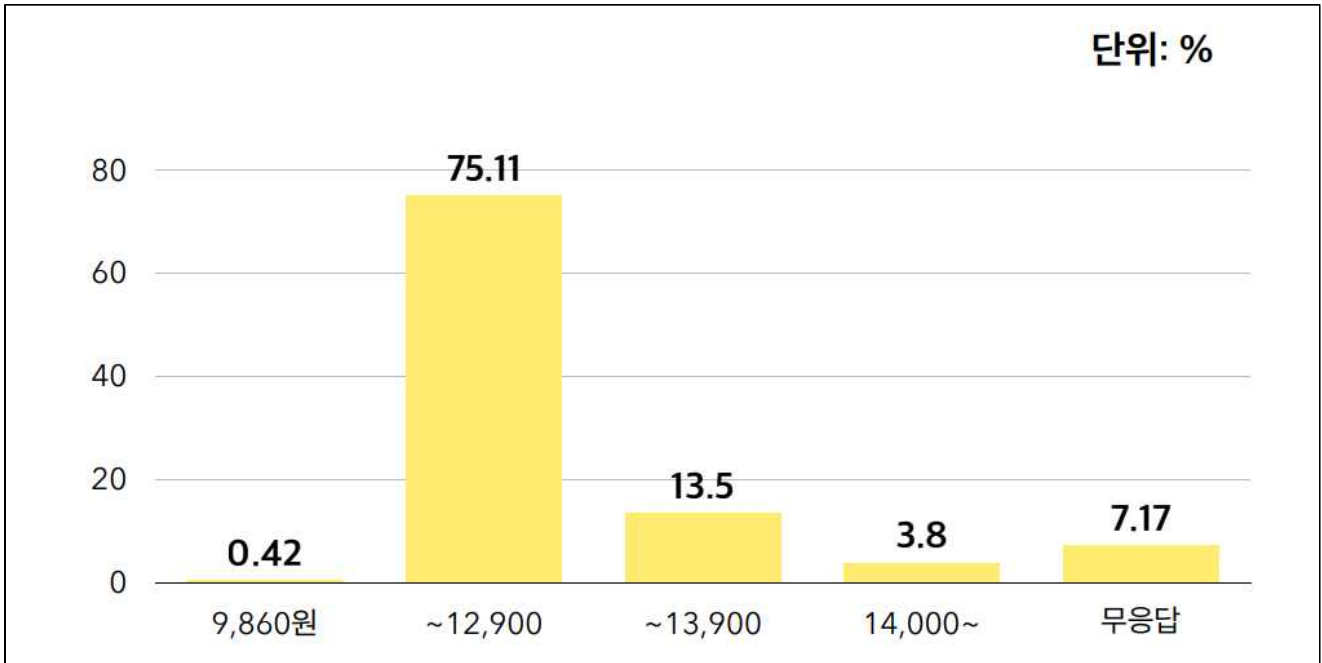

마포구 노동자종합지원센터

「

」