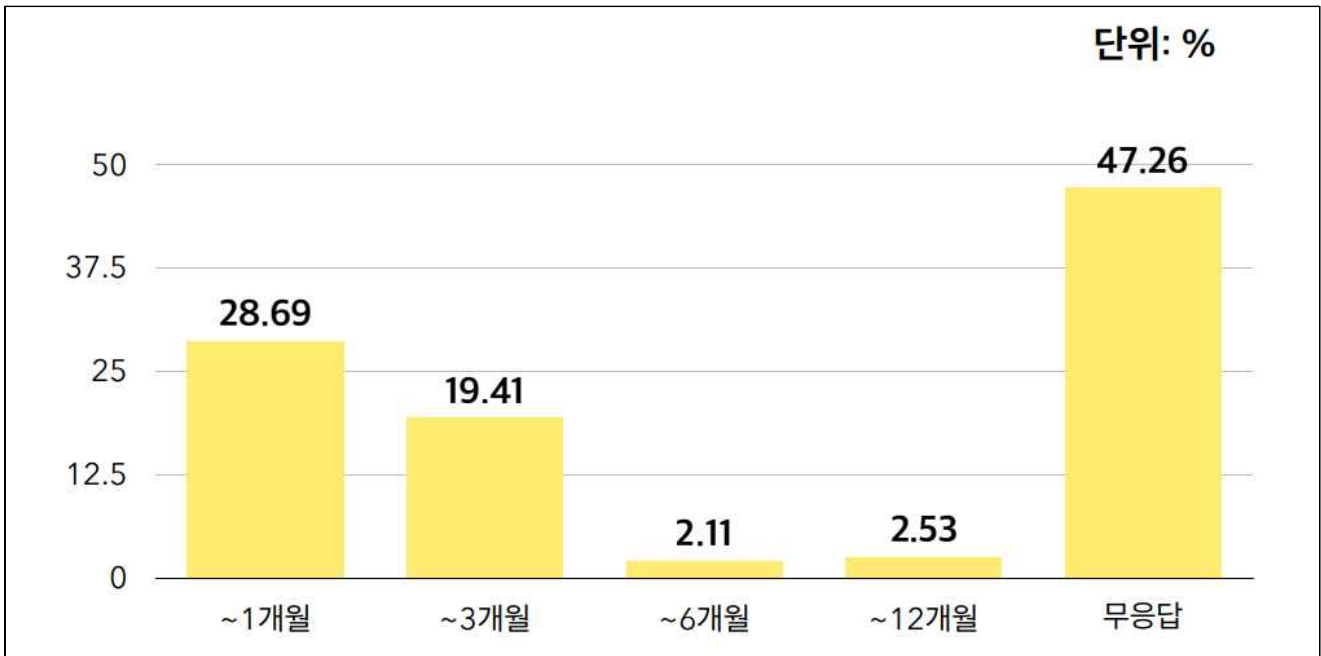

마포구 노동자종합지원센터

「

」