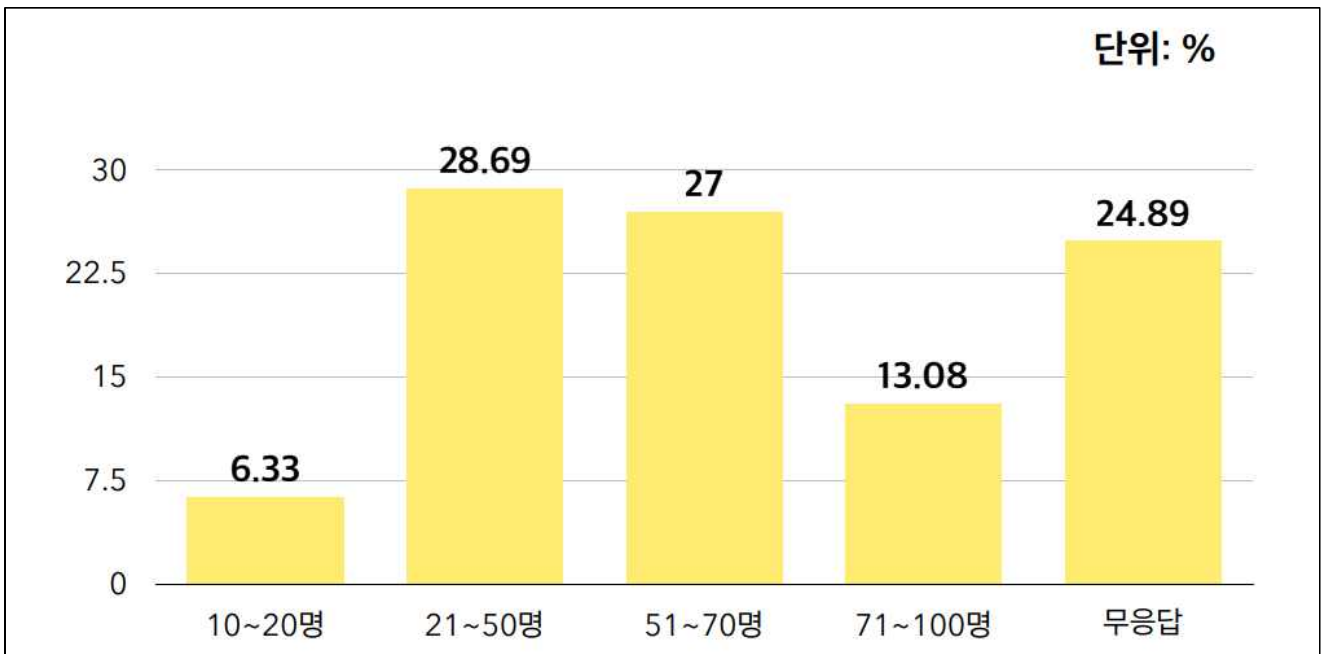

마포구 노동자종합지원센터

「

」