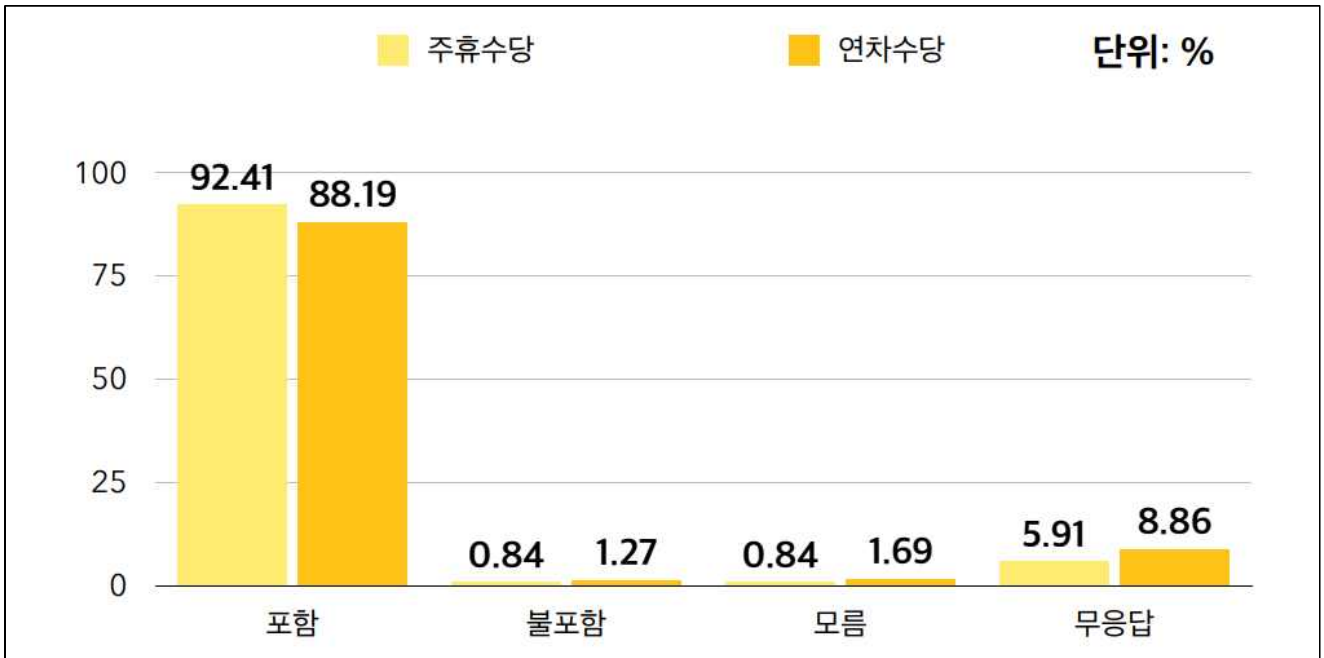

마포구 노동자종합지원센터

「

」