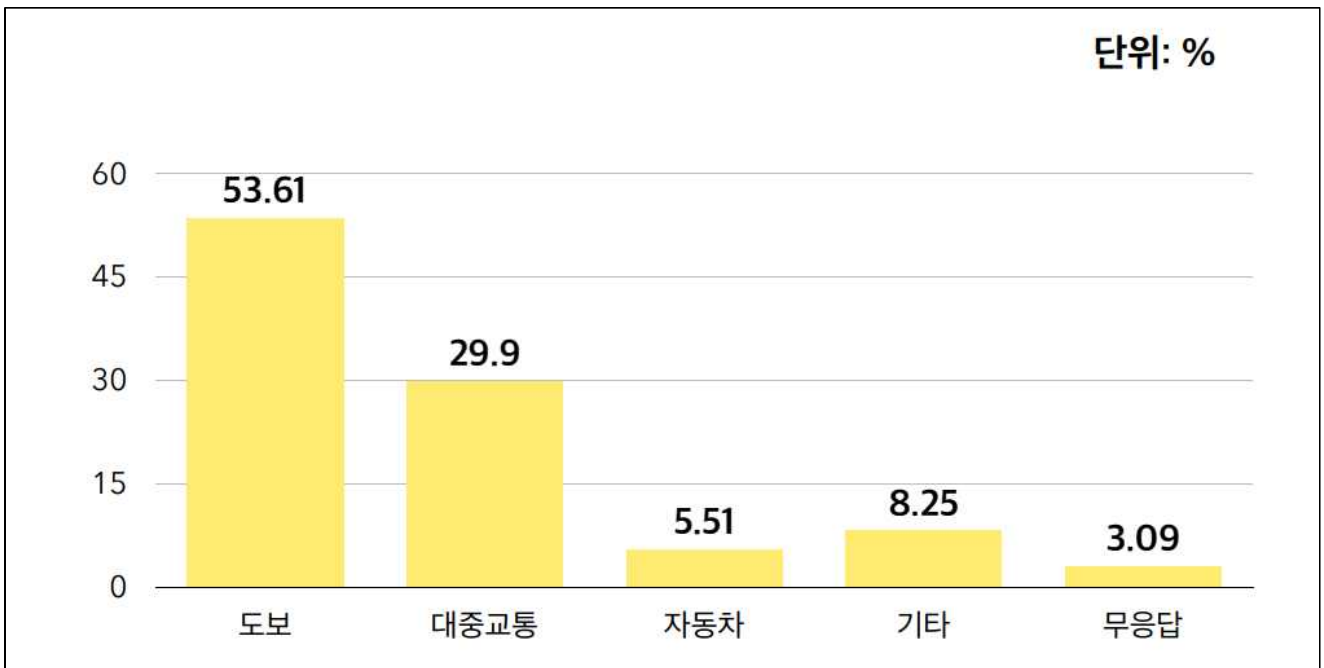

마포구 노동자종합지원센터

「

」