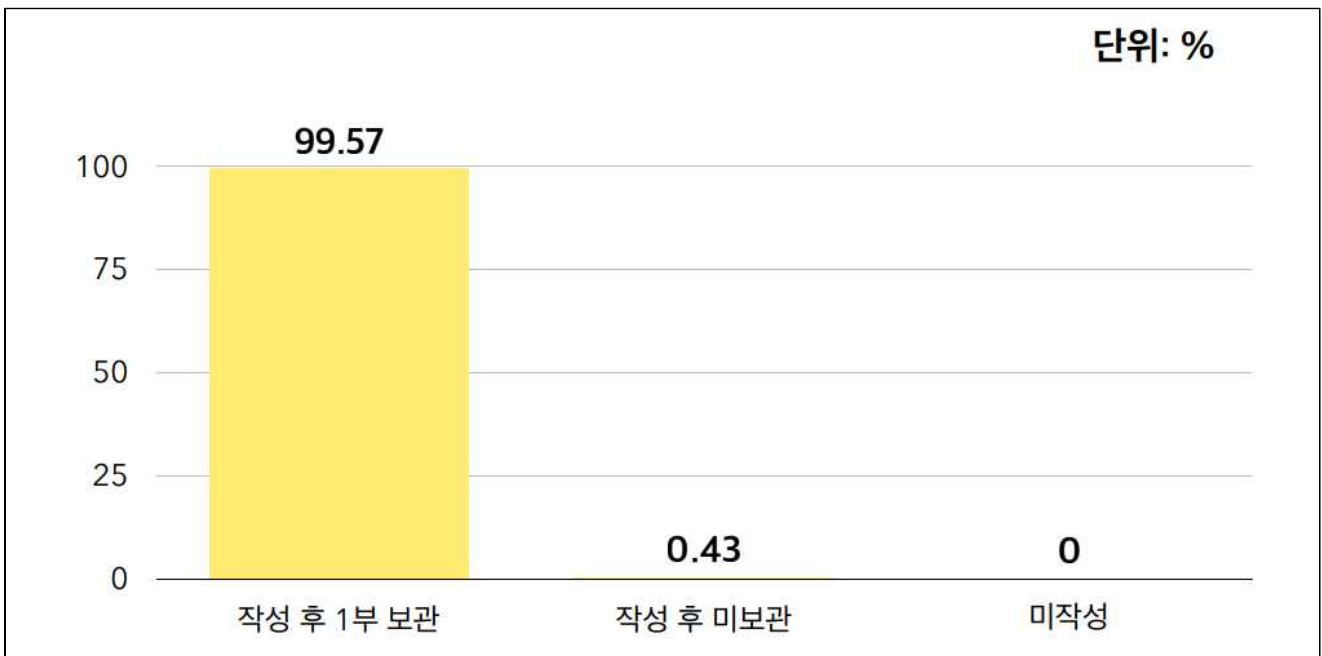

마포구 노동자종합지원센터

「

」