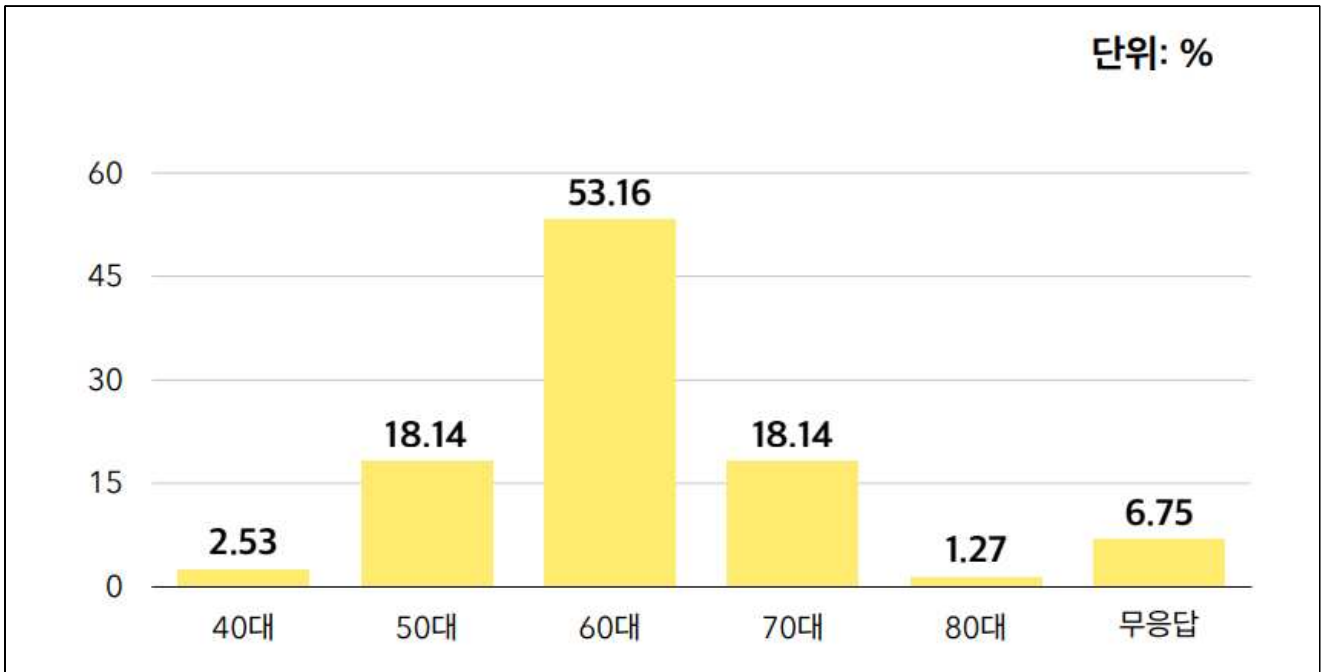

마포구 노동자종합지원센터

「

」