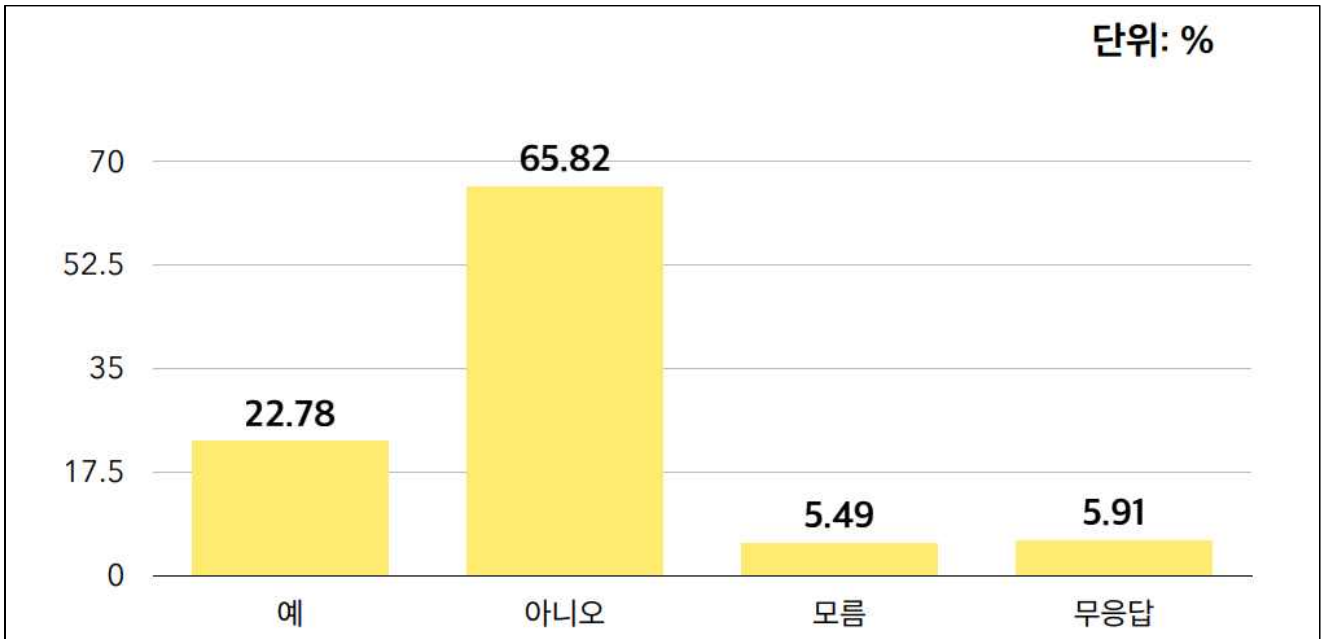

마포구 노동자종합지원센터

「

」