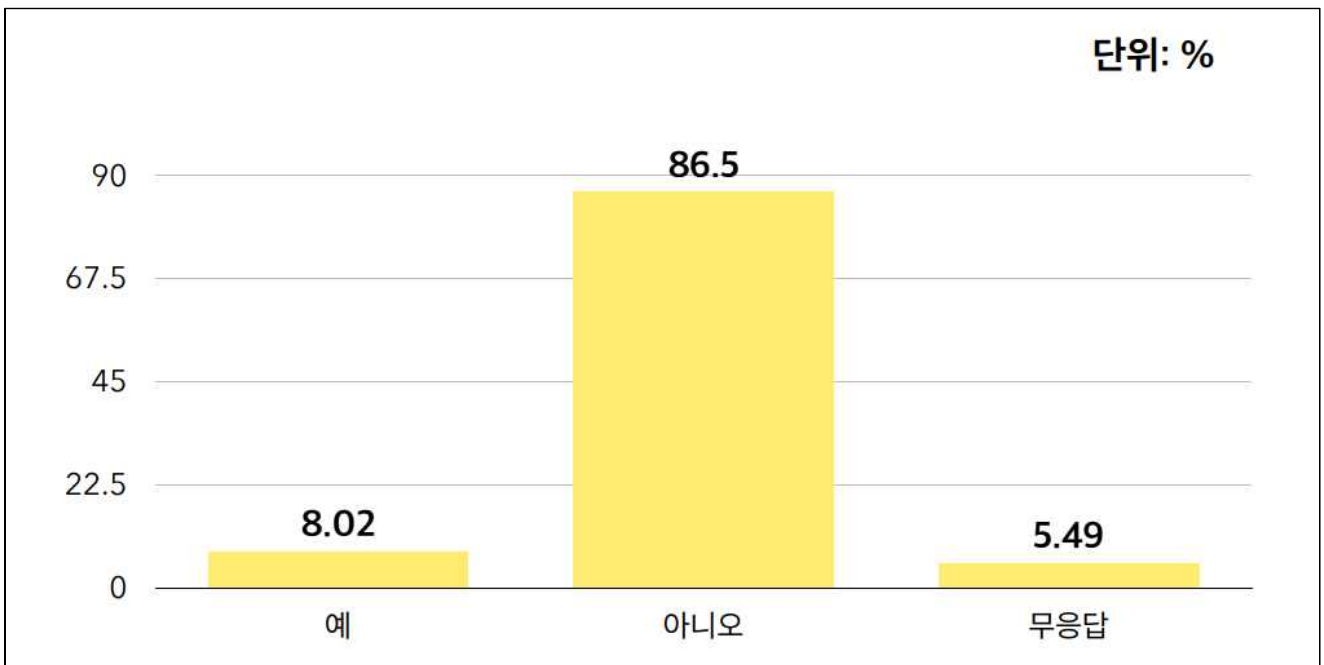

마포구 노동자종합지원센터

「

」