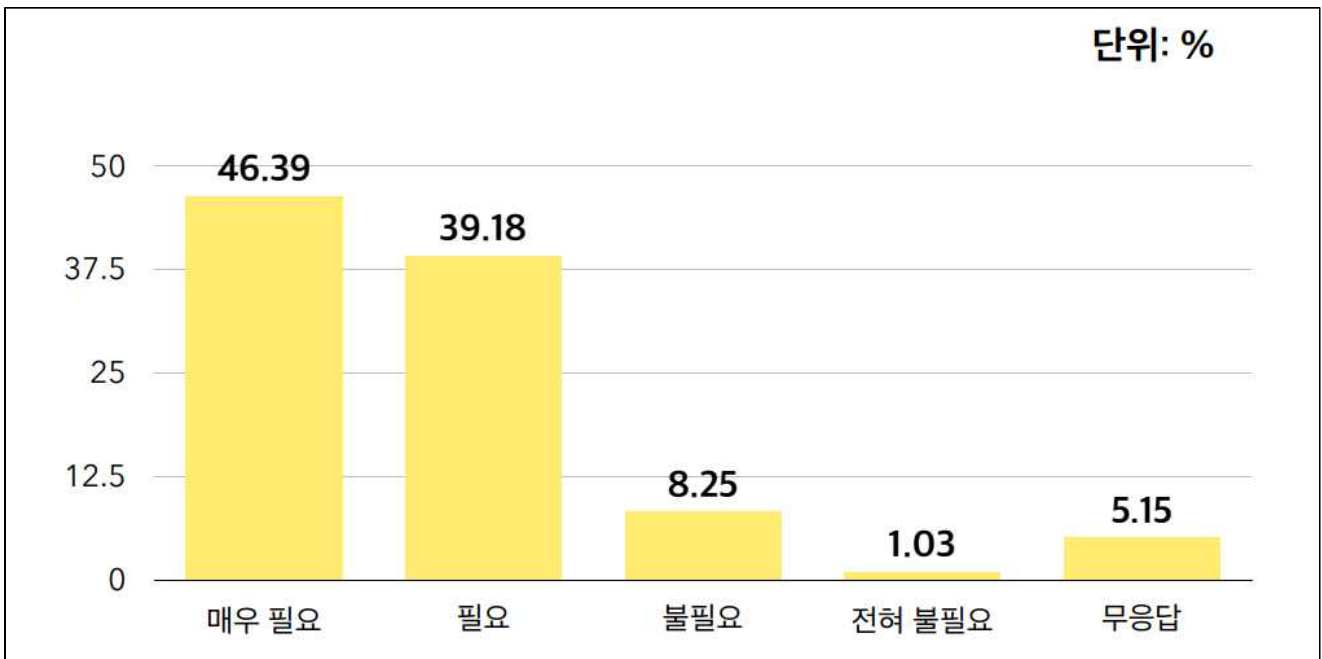

마포구 노동자종합지원센터

「

」