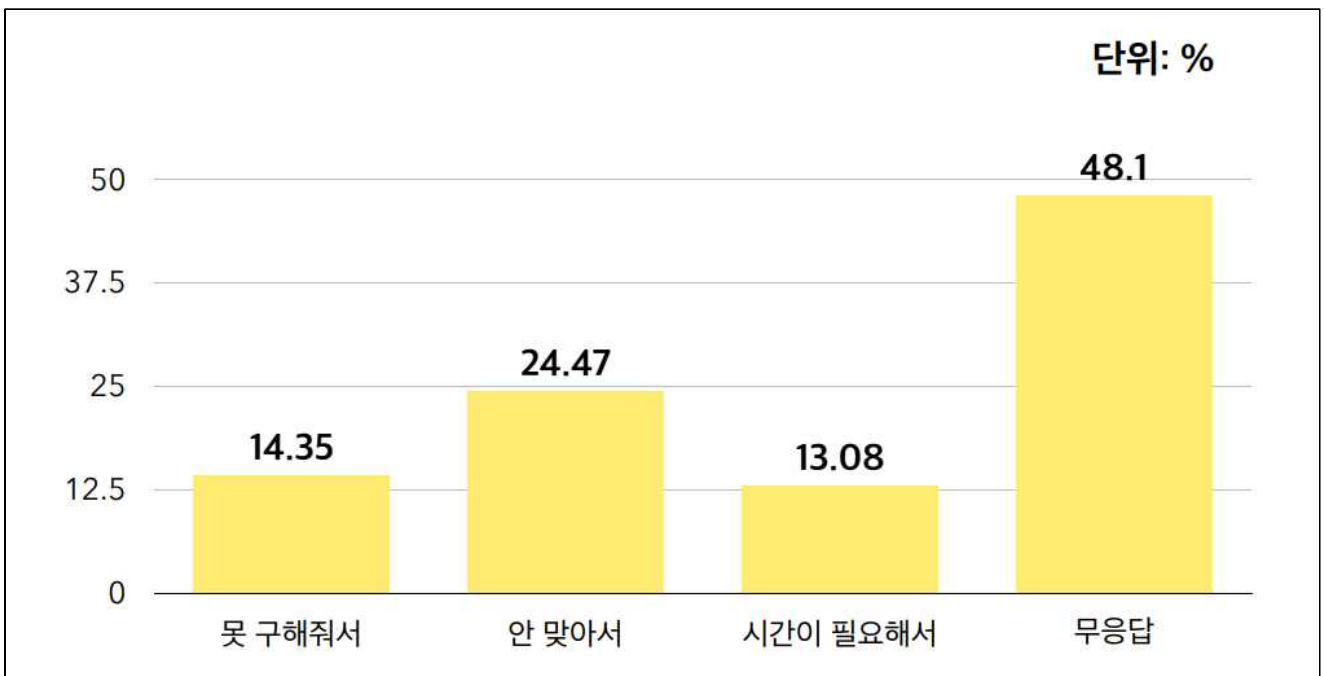

마포구 노동자종합지원센터

「

」