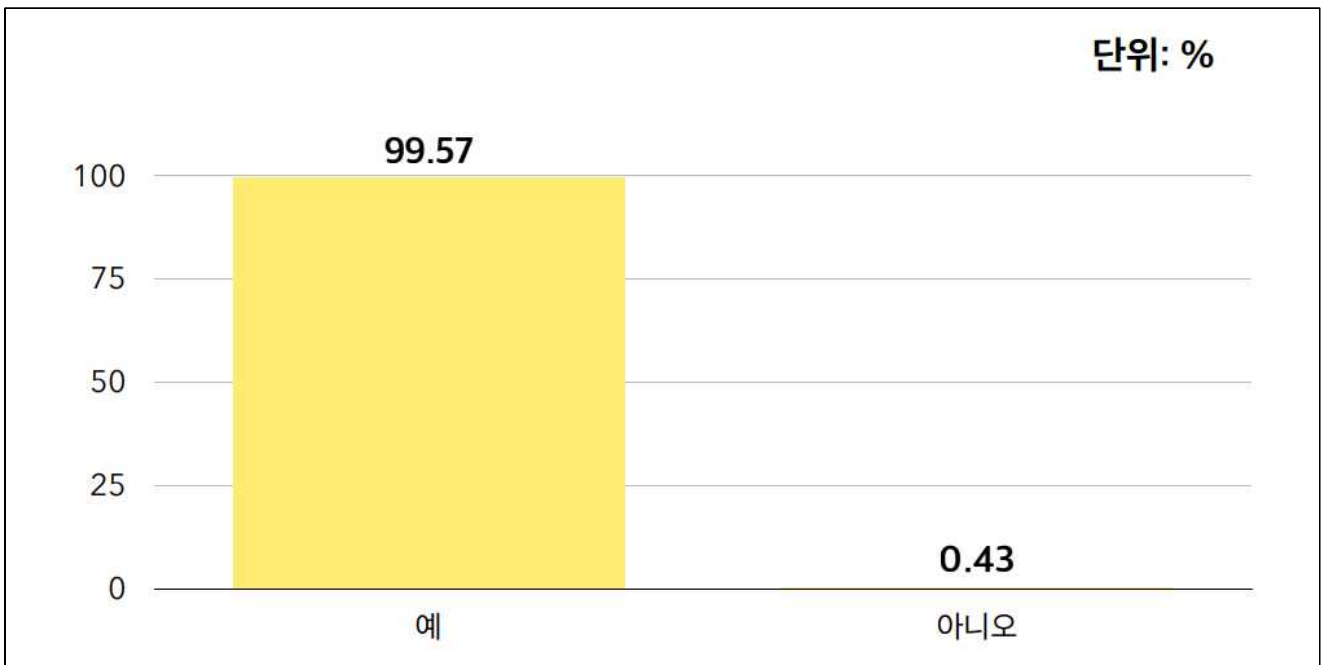

마포구 노동자종합지원센터

「

」