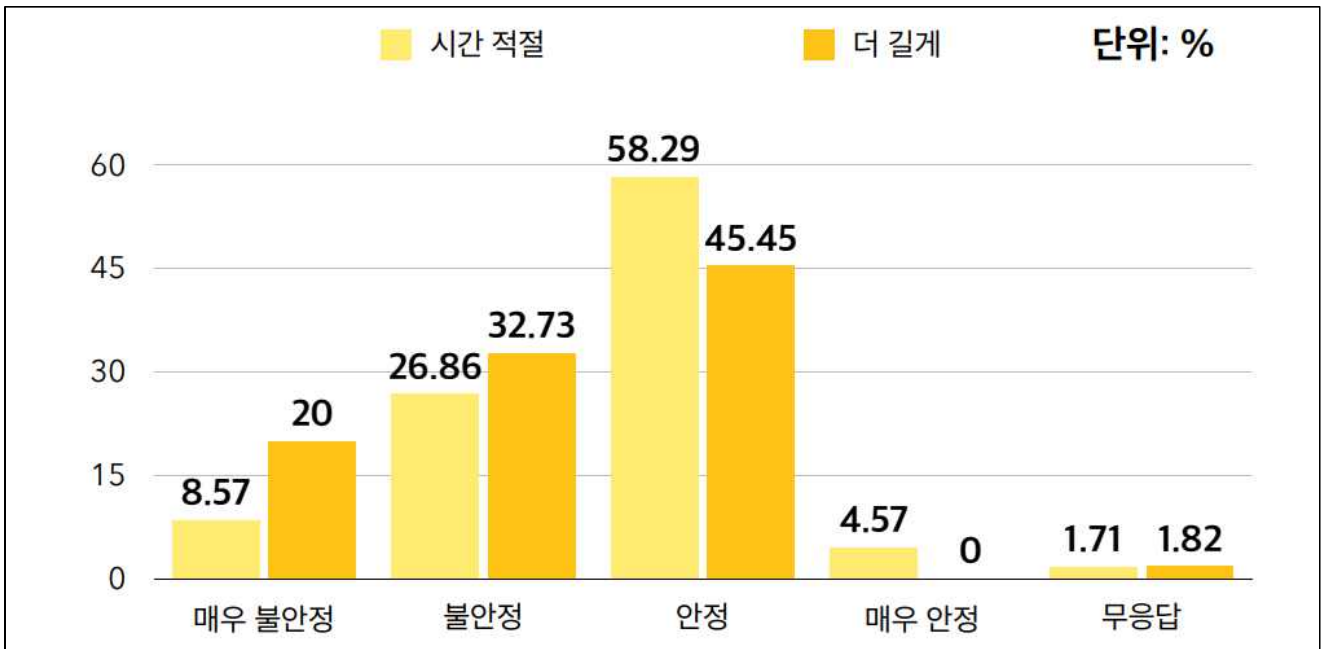

마포구 노동자종합지원센터

「

」