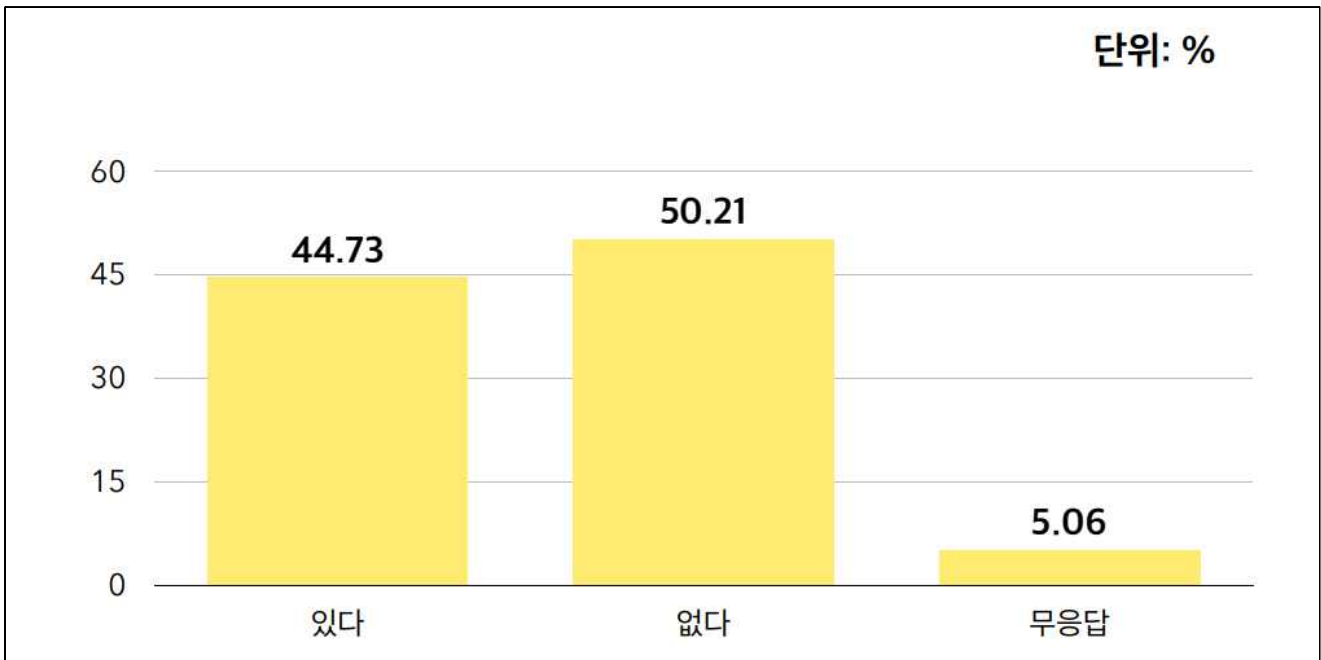

마포구 노동자종합지원센터

「

」