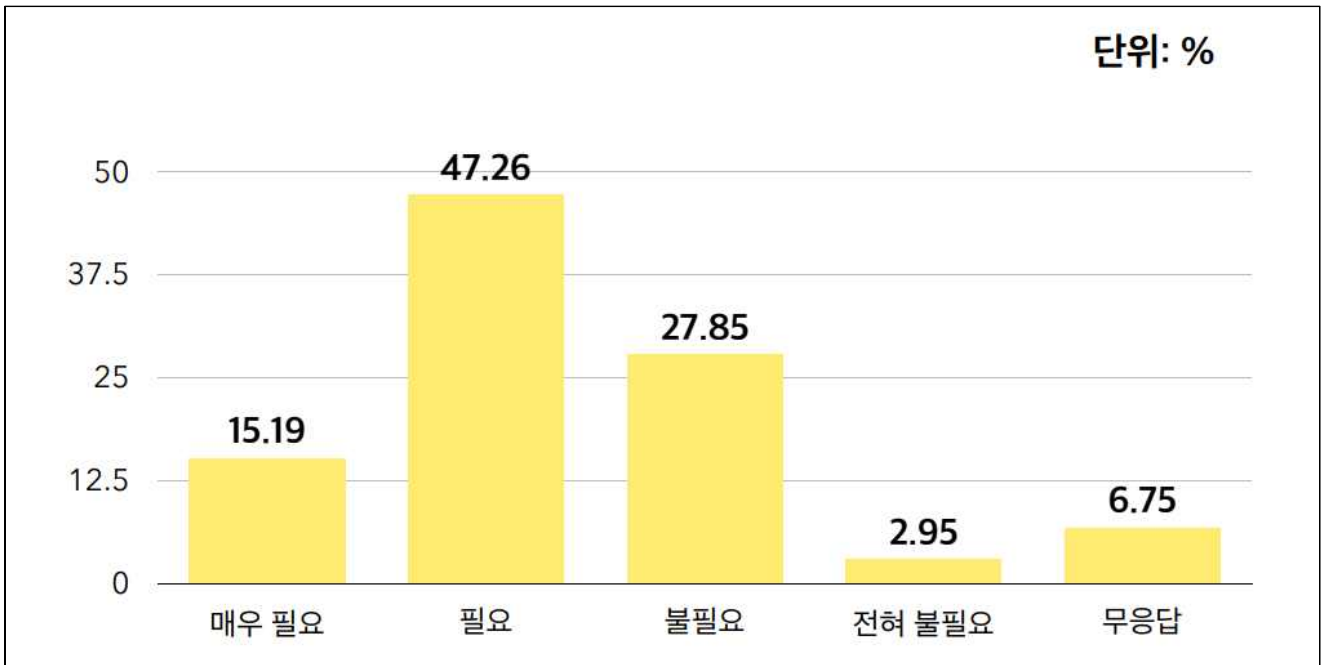

마포구 노동자종합지원센터

「

」