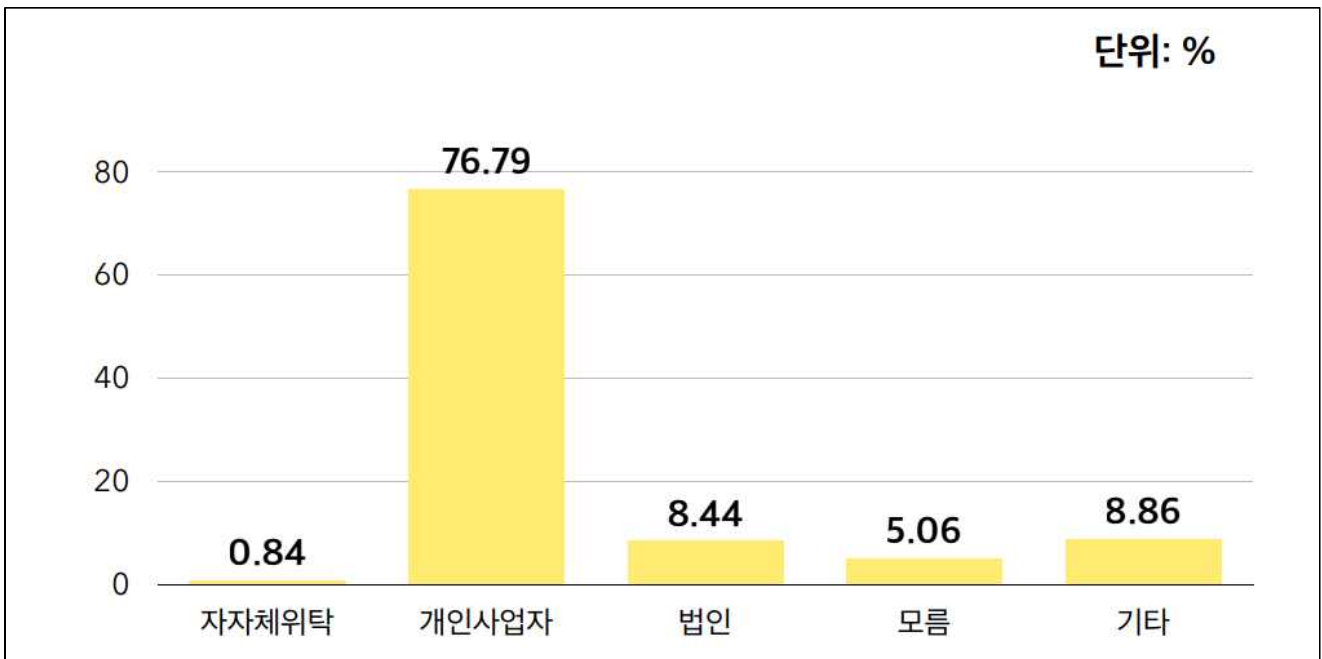

마포구 노동자종합지원센터

「

」