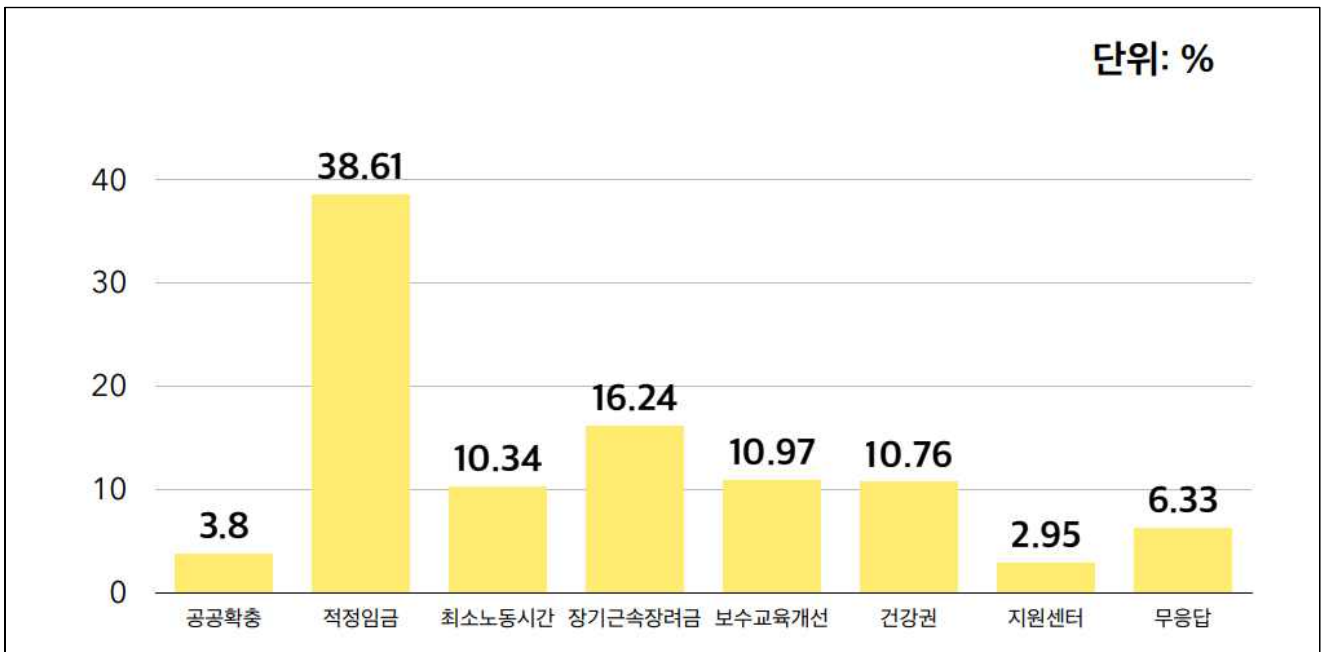

마포구 노동자종합지원센터

「

」