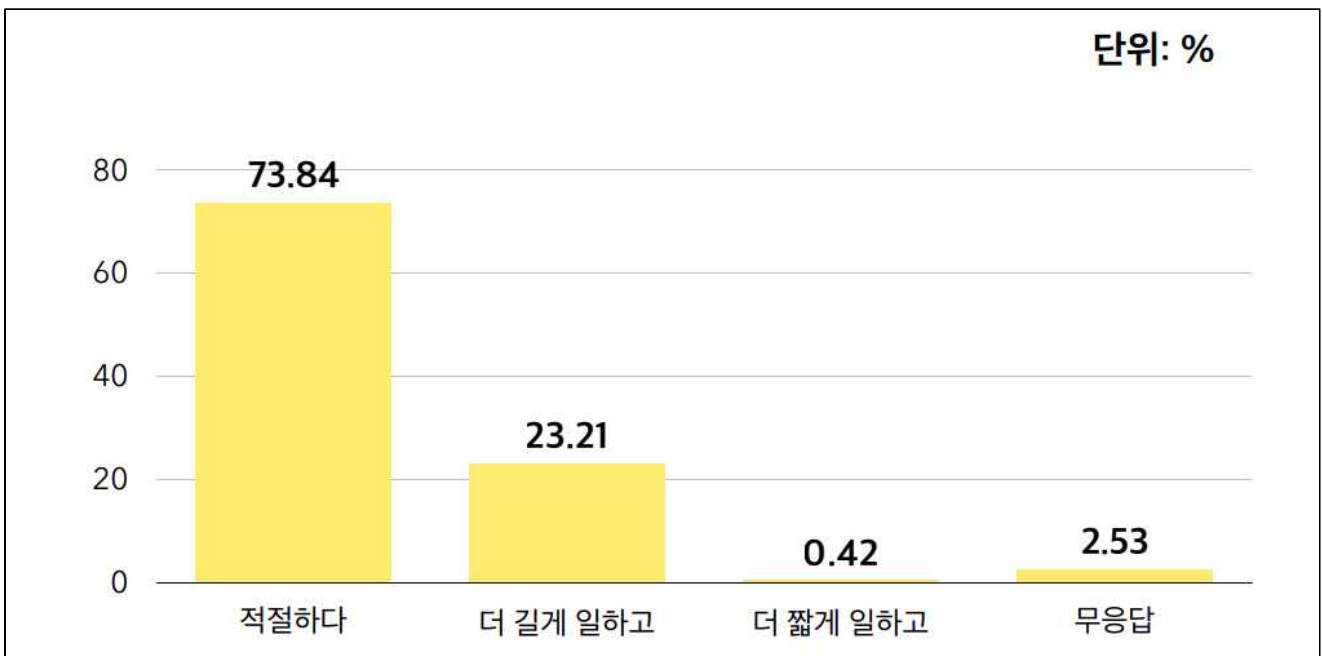

마포구 노동자종합지원센터

「

」